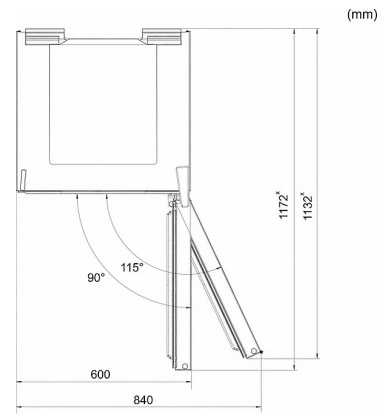

KD 28032 ws

Fritstående køle-/fryseskab med ComfortFrost til en billig pris.

KF28033ws, KF28032ws, KFN28032ws, KD28032ws, KD28032edo (skitse) (*Fodnote)

*De medleverede afstandsholdere skal anvendes for at opnå det deklarerede energiforbrug. Herved øges produkttybden med ca. 3,5 cm. Produktet fungerer uden anvendelse af afstandsholdere, men forbruger lidt mere energi.