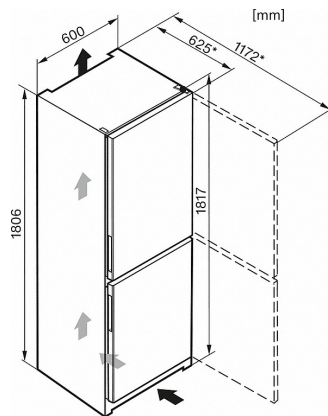

KD 28032 ws

Fritstående køle-/fryseskab med ComfortFrost til en billig pris.

Tekniske data	
Produktbredde i mm	600
Produkt højde i mm	1.817
Produkt dybde i mm	625
Vægt i kg	70,3
Klimaklasse	SN-ST
Kølezonen i l	222
4-stjernet fryseboks	88
Nettokapacitet i alt i l	310
Opbevaringstid ved fejl	30
Frysekapacitet i h/kg	7,0
Lydniveau i dB(A) re1pW	40
Strømforbrug i milliampere (mA)	1.000
Spænding i V	220-240
Sikring i A	10
Faseantal	1
Frekvens i Hz	50
Den elektriske lednings længde i m	2,4
Medfølgende tilbehør	
Isterningbakke	•

KD 28032 ws

Fritstående køle-/fryseskab med ComfortFrost til en billig pris.

KF28033ws, KF28032ws, KFN28032ws, KD28032ws, KD28032edo (skitse) (*Fodnote)

*De medleverede afstandsholdere skal anvendes for at opnå det deklarerede energiforbrug. Herved øges produkttybden med ca. 3,5 cm. Produktet fungerer uden anvendelse af afstandsholdere, men forbruger lidt mere energi.